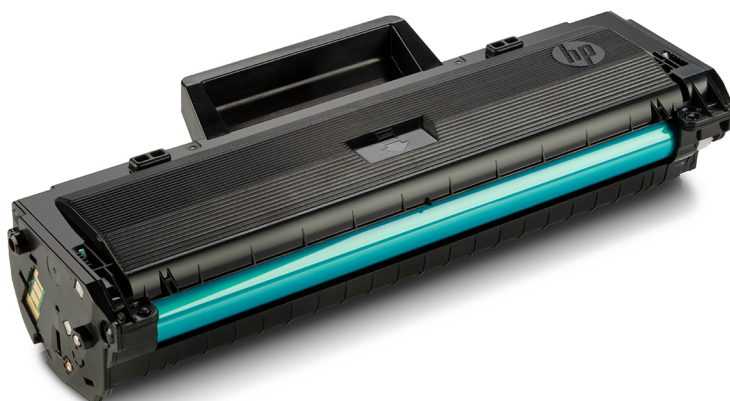

Оригинальный лазерный картридж HP 106A, черный (W1106A)

Идеальный выбор для ИП и небольших офисов, которые хотели бы перейти на лазерную технологию печати от лидера отрасли — HP.

Оригинальные лазерные картриджи HP отличаются высоким качеством печати и впечатляющей надежностью. Они предлагаются по очень низкой цене и предназначены для компактных лазерных принтеров HP, используемых дома и в офисах, а также для экономии вашего бюджета.

Legendary HP reliability

4800 optimized dpi

Environmental globe

Optimized performance

Отличная цена за отличное качество

Оригинальные лазерные картриджи HP позволяют получать великолепные отпечатки. Качество печати от лидера отрасли теперь доступно и для вашего офиса по удивительно низкой цене.

Надежная качественная печать благодаря оригинальным лазерным картриджам HP, которые подходят практически для любого бюджета. Стабильное качество печати по доступной цене.

Высокое качество печати текста с оригинальными лазерными картриджами HP

Надежные оригинальные лазерные картриджи HP обеспечивают неизменно высокое качество черно-белых отпечатков. Если вам требуется стабильная печать и уверенность в результатах выберите лазерные картриджи HP, специально разработанные для использования с вашим принтером HP.